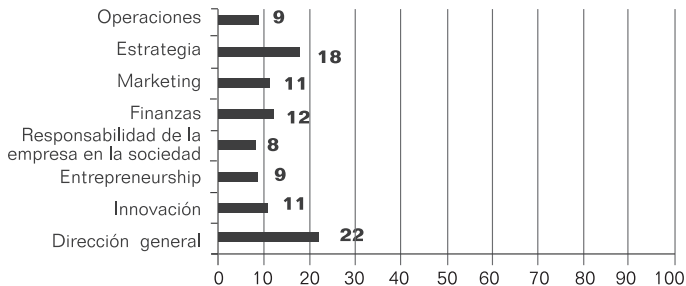

Temas que se esperan leer